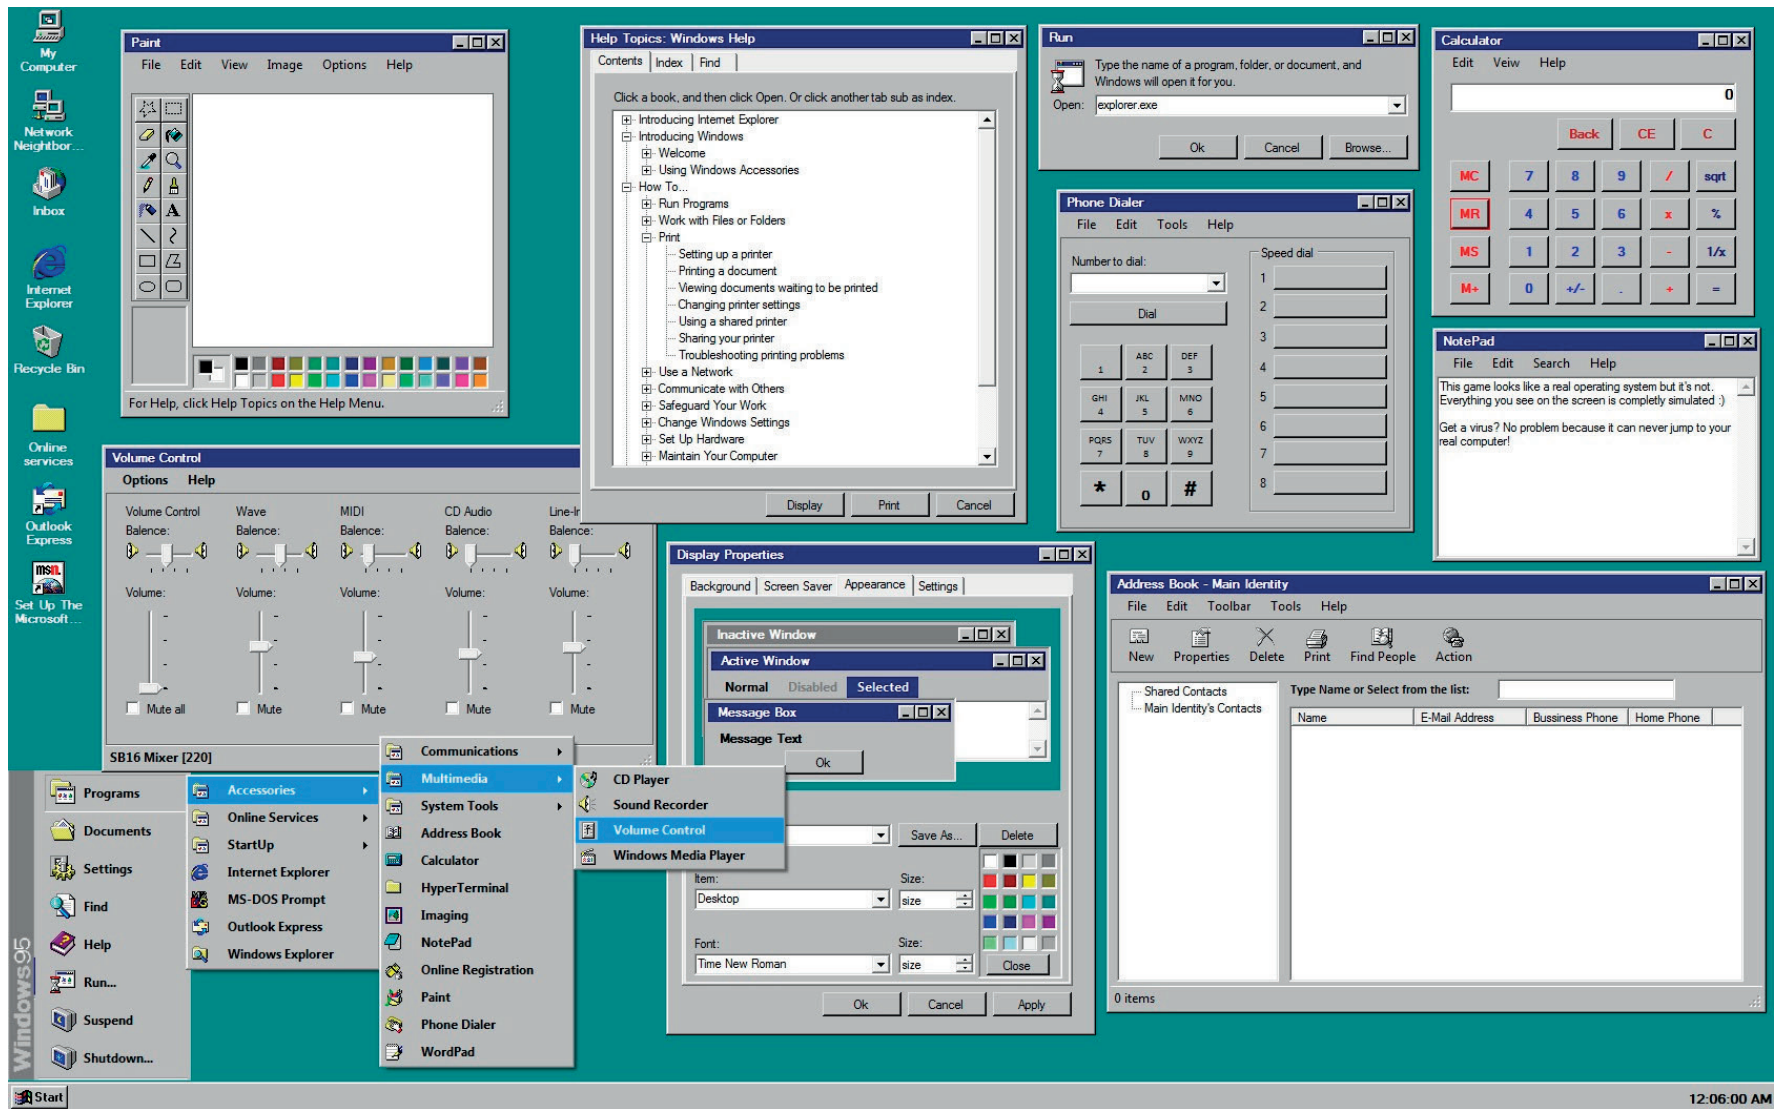

NOTA G
DEL BOSQUEJO DE LA
MÁQUINA ANALÍTICA
(EL PRIMER PROGRAMA DE ORDENADOR)

COMPUESTA POR
Doña Augusta Ada Byron,
condesa de Lovelace,
en el año de 1842

TRADUCIDA POR
Don Gabriel Rodríguez Alberich ▣

Alan Turing 1912-1954
Mathematician and WWII code breaker

SUSAN KARE **ICONS**

MARSHALL ISLANDS

1990 ▲ DECADE OF GLOBALIZATION AND HOPE ◀ 1999

60

WWW REVOLUTIONIZES INFORMATION SUPERHIGHWAY

T H E 2 0 T H C E N T U R Y

T10/F15-4/©2000

TIM BERNERS-LEE CREATES THE WORLD WIDE WEB. A COMMON INFORMATION SPACE WHERE EVERYONE CAN COMMUNICATE. 1991